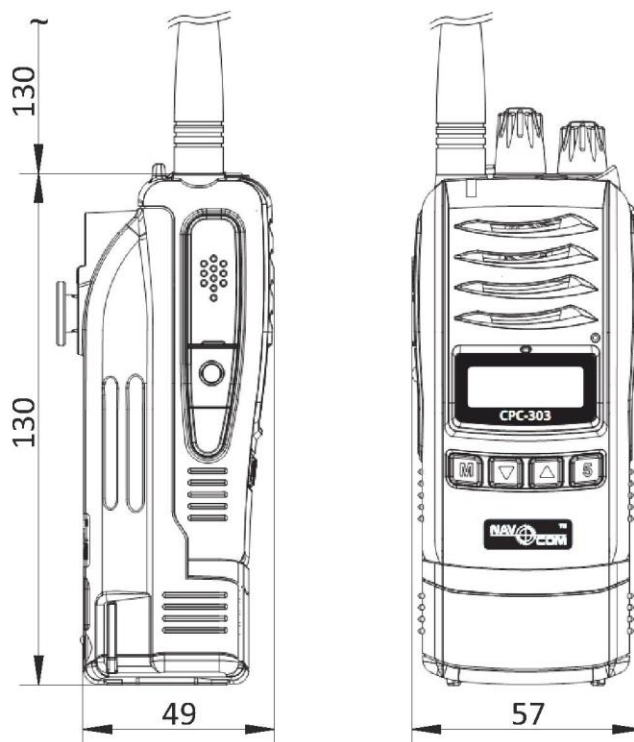

Внешний вид радиостанции и размеры:

Подробная информация на сайте
www.navcom.ru

Произведено компанией «НавМарин»

454084 г. Челябинск, ул. Каслинская, 101-А,
тел: +7(351) 799-0707 Факс: +7(351) 790-9218,
info@rtelecom.ru, www.rtelecom.ru